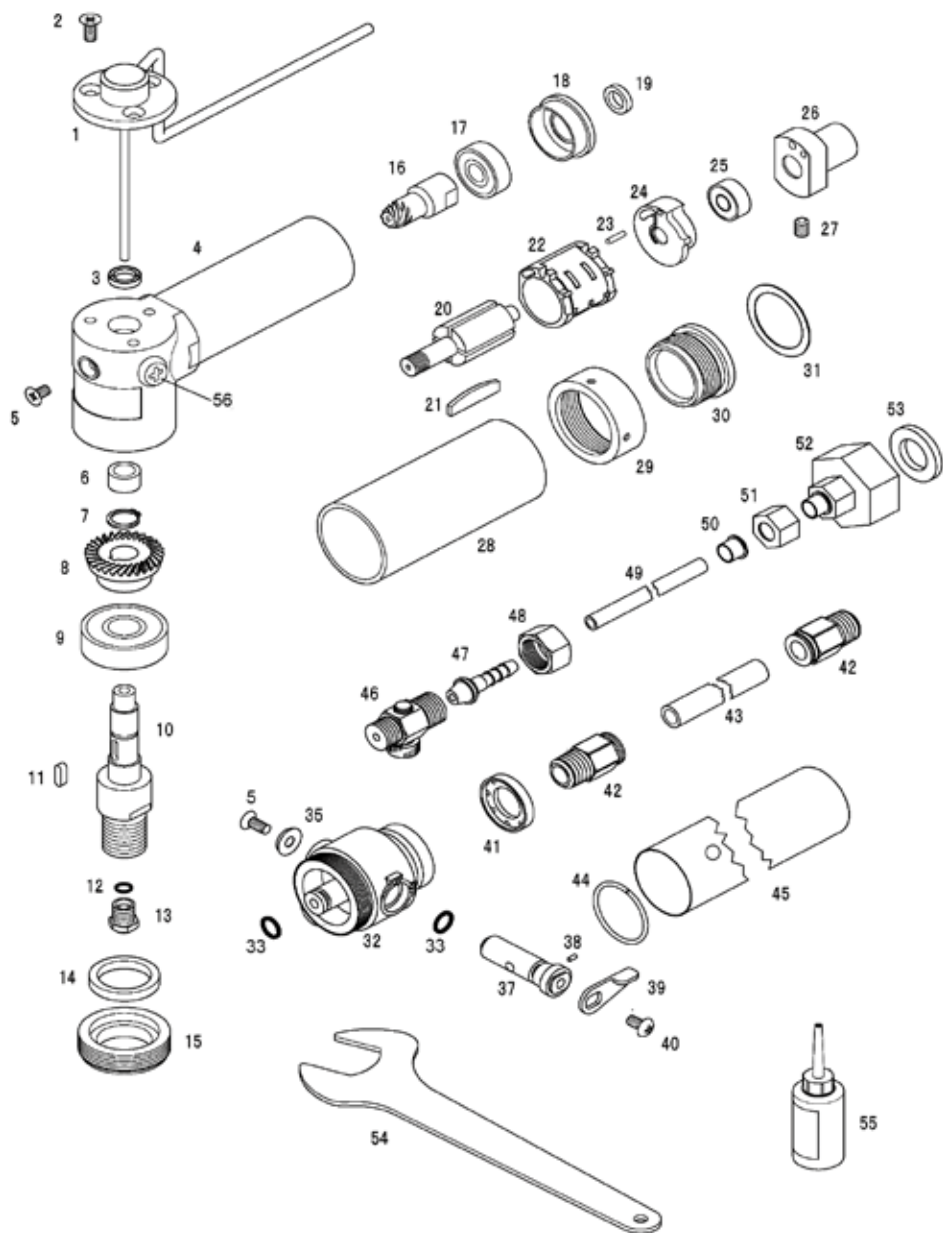

► ALPHA® AIR-300 MINI AIR POLISER SCHEMATIC

Optional Accessories