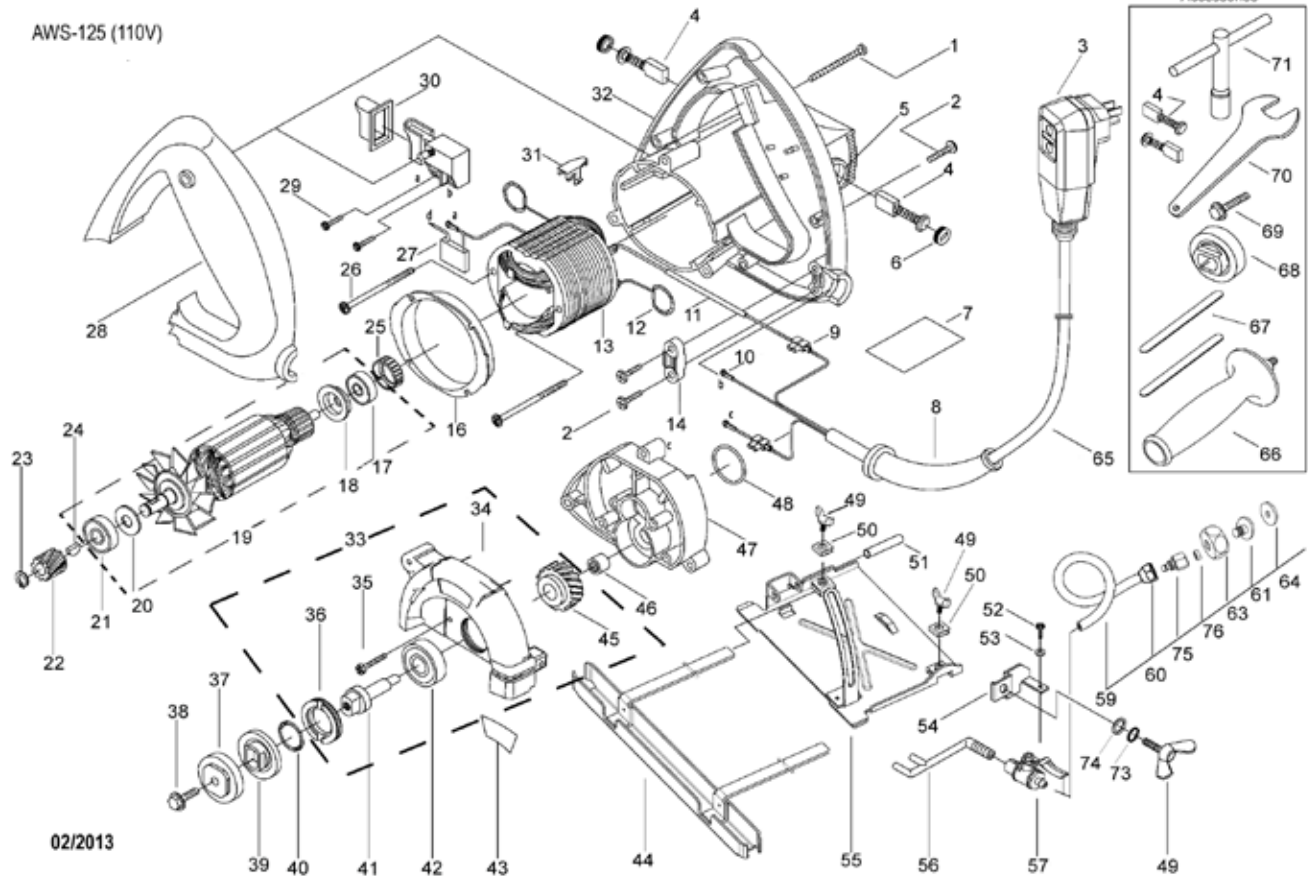

# ALPHA® AWS-125 WET STONE CUTTER SCHEMATIC

AWS-125 (110V)

02/2013