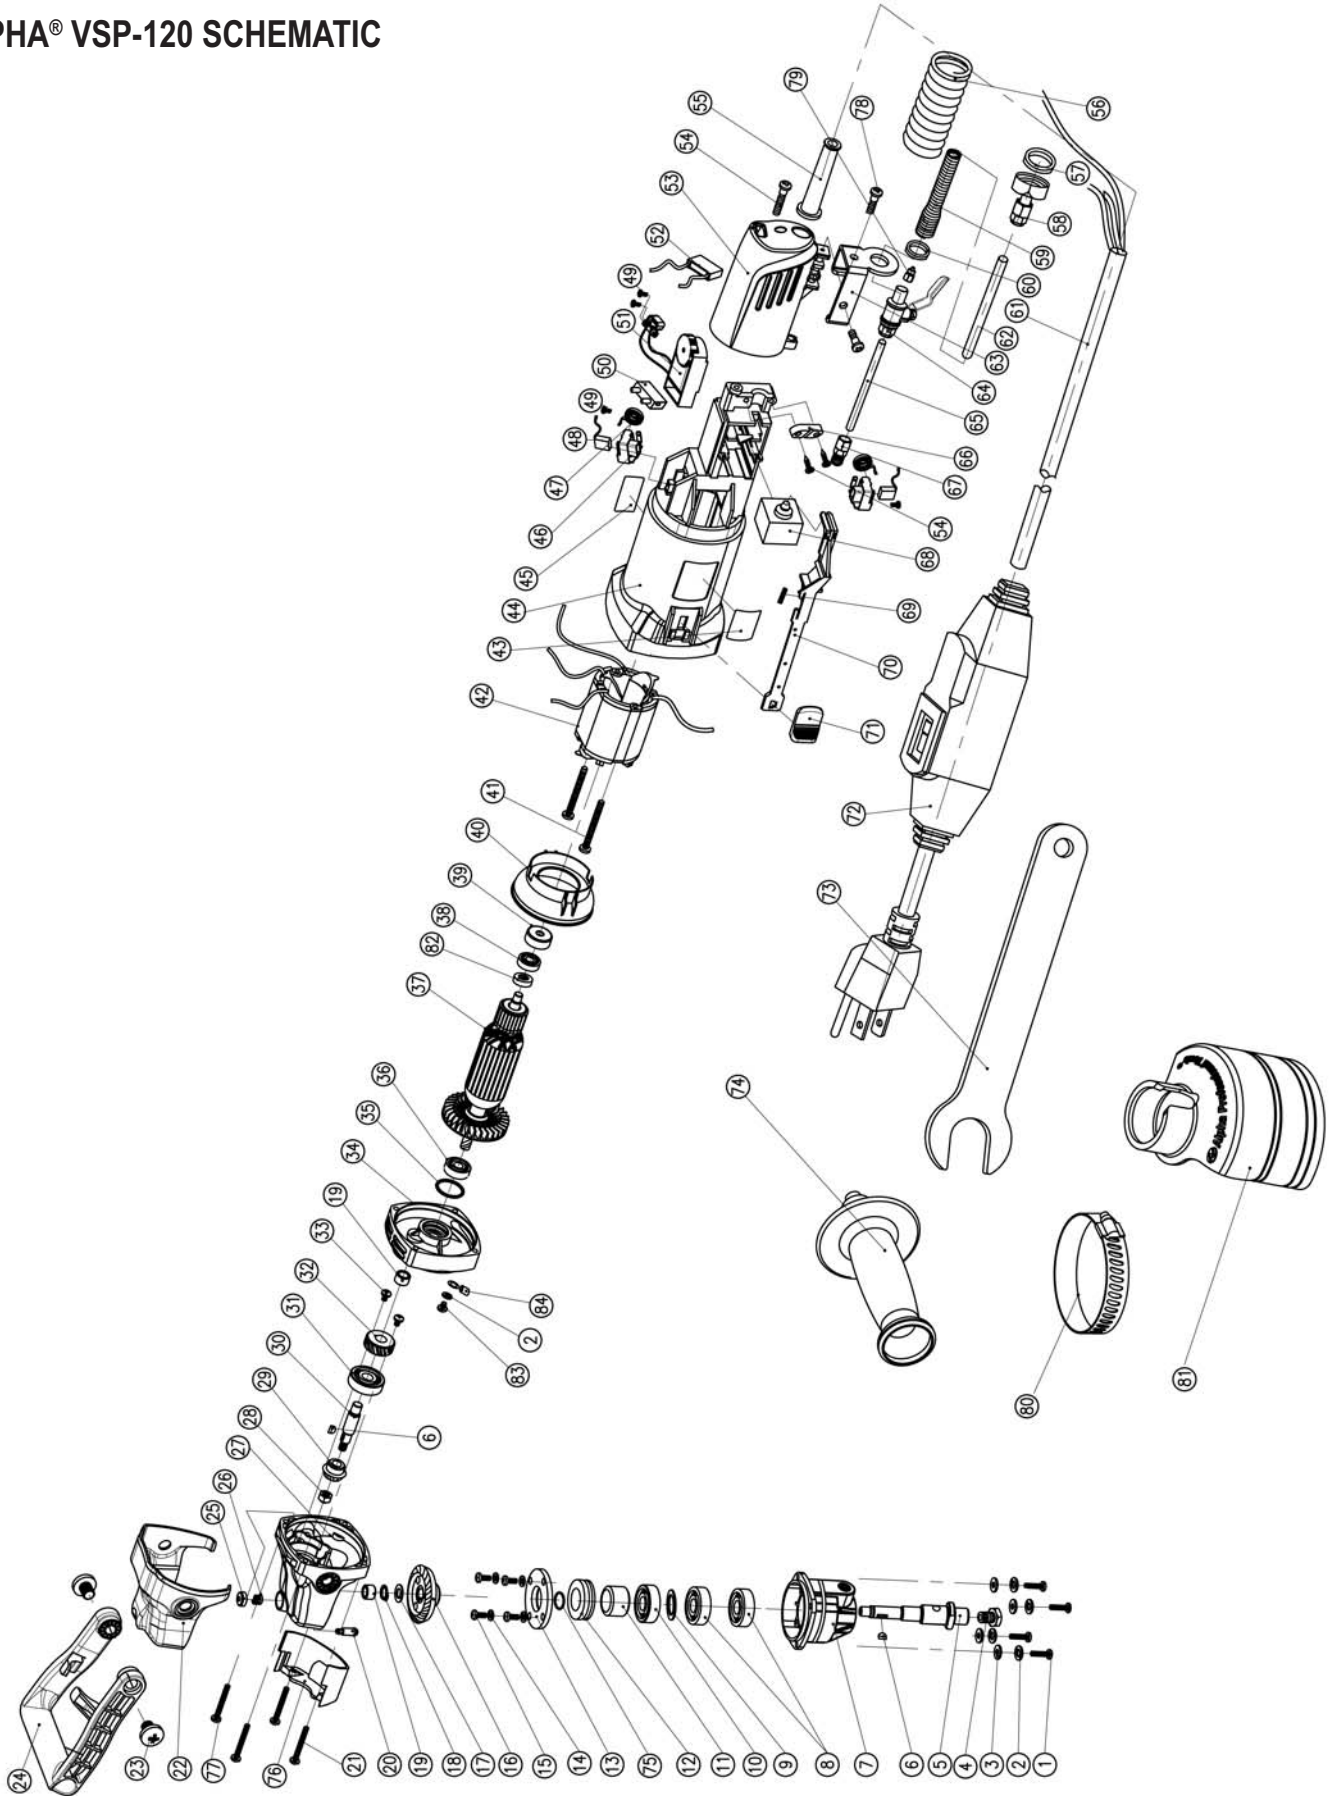

ALPHA® VSP-120 PARTS LIST

DRAWING NO.	PART NO.	ITEM DESCRIPTION	MSRP
1	210001	Screw M4x16	\$ 0.11
2	210002	Spring Washer 4	\$ 0.11
3	210003	Plain Washer 4	\$ 0.06
4	210004	Shower Bolt	\$ 0.90
5	210005	Output Shaft 120V (5/8"-11)	\$ 2.94
6	210006	Key 3x10	\$ 0.06
7	210090	Gear Case Cover	\$ 4.42
8	210008	Oil Lip Seal B16x28x7D	\$ 4.82
9	210009	Bearing Washer	\$ 0.17
10	210010	Ball Bearing 6201	\$ 9.06
11	210011	Gear Washer	\$ 0.57
12	210012	Thrust Bearing 15x28x6	\$ 9.51
13	210013	Bearing Clamp	\$ 0.74
14	210014	Spring Washer 5	\$ 0.11
15	210015	Screw M5x14	\$ 0.17
16	210016	Gear	\$ 9.82
17	210017	Wave Spring Lock Washer 10	\$ 0.06
18	210018	"C" Clip For Shaft 10	\$ 0.06
19	210019	Oil-impregnated Bearing 8x12x8	\$ 1.19
20	210020	Spindle-lock Pin	\$ 1.19
21	210021	Screw St4.2x45	\$ 0.28
22	210022	Case Plastic Cover	\$ 2.78
23	210023	Screw M10x22	\$ 0.34
24	210024	C-handle	\$18.27
25	210025	Lock Pin Cap	\$ 0.22
26	210026	Pin Spring	\$ 0.06
27	210027	Gear Case	\$ 6.29
28	210028	Anti-loose Nut M6	\$ 0.11
29	210029	Pinion Z3	\$ 9.44
30	210030	Transmitting Shaft	\$ 1.19
31	210031	Ball Bearing 6200	\$ 8.90
32	210032	Bevel Gear Z2	\$10.54
33	210033	Screw M4x12	\$ 0.06
34	210034	Bearing Retainer	\$ 3.85
35	210035	O-ring 21.2x1.8	\$ 0.06
36	210036	Ball Bearing 608	\$ 6.70
37	210037	Armature 110V	\$47.77
38	210038	Ball Bearing 607	\$ 6.42
39	210039	Rubber Bearing Seat	\$ 0.46
40	210040	Windshield	\$ 1.47
41	210041	Self-tapping Screw 4.2x70	\$ 0.22
42	210042	Field Coil 110V	\$29.15
43	210099	Brand Label 120V	\$ 0.60