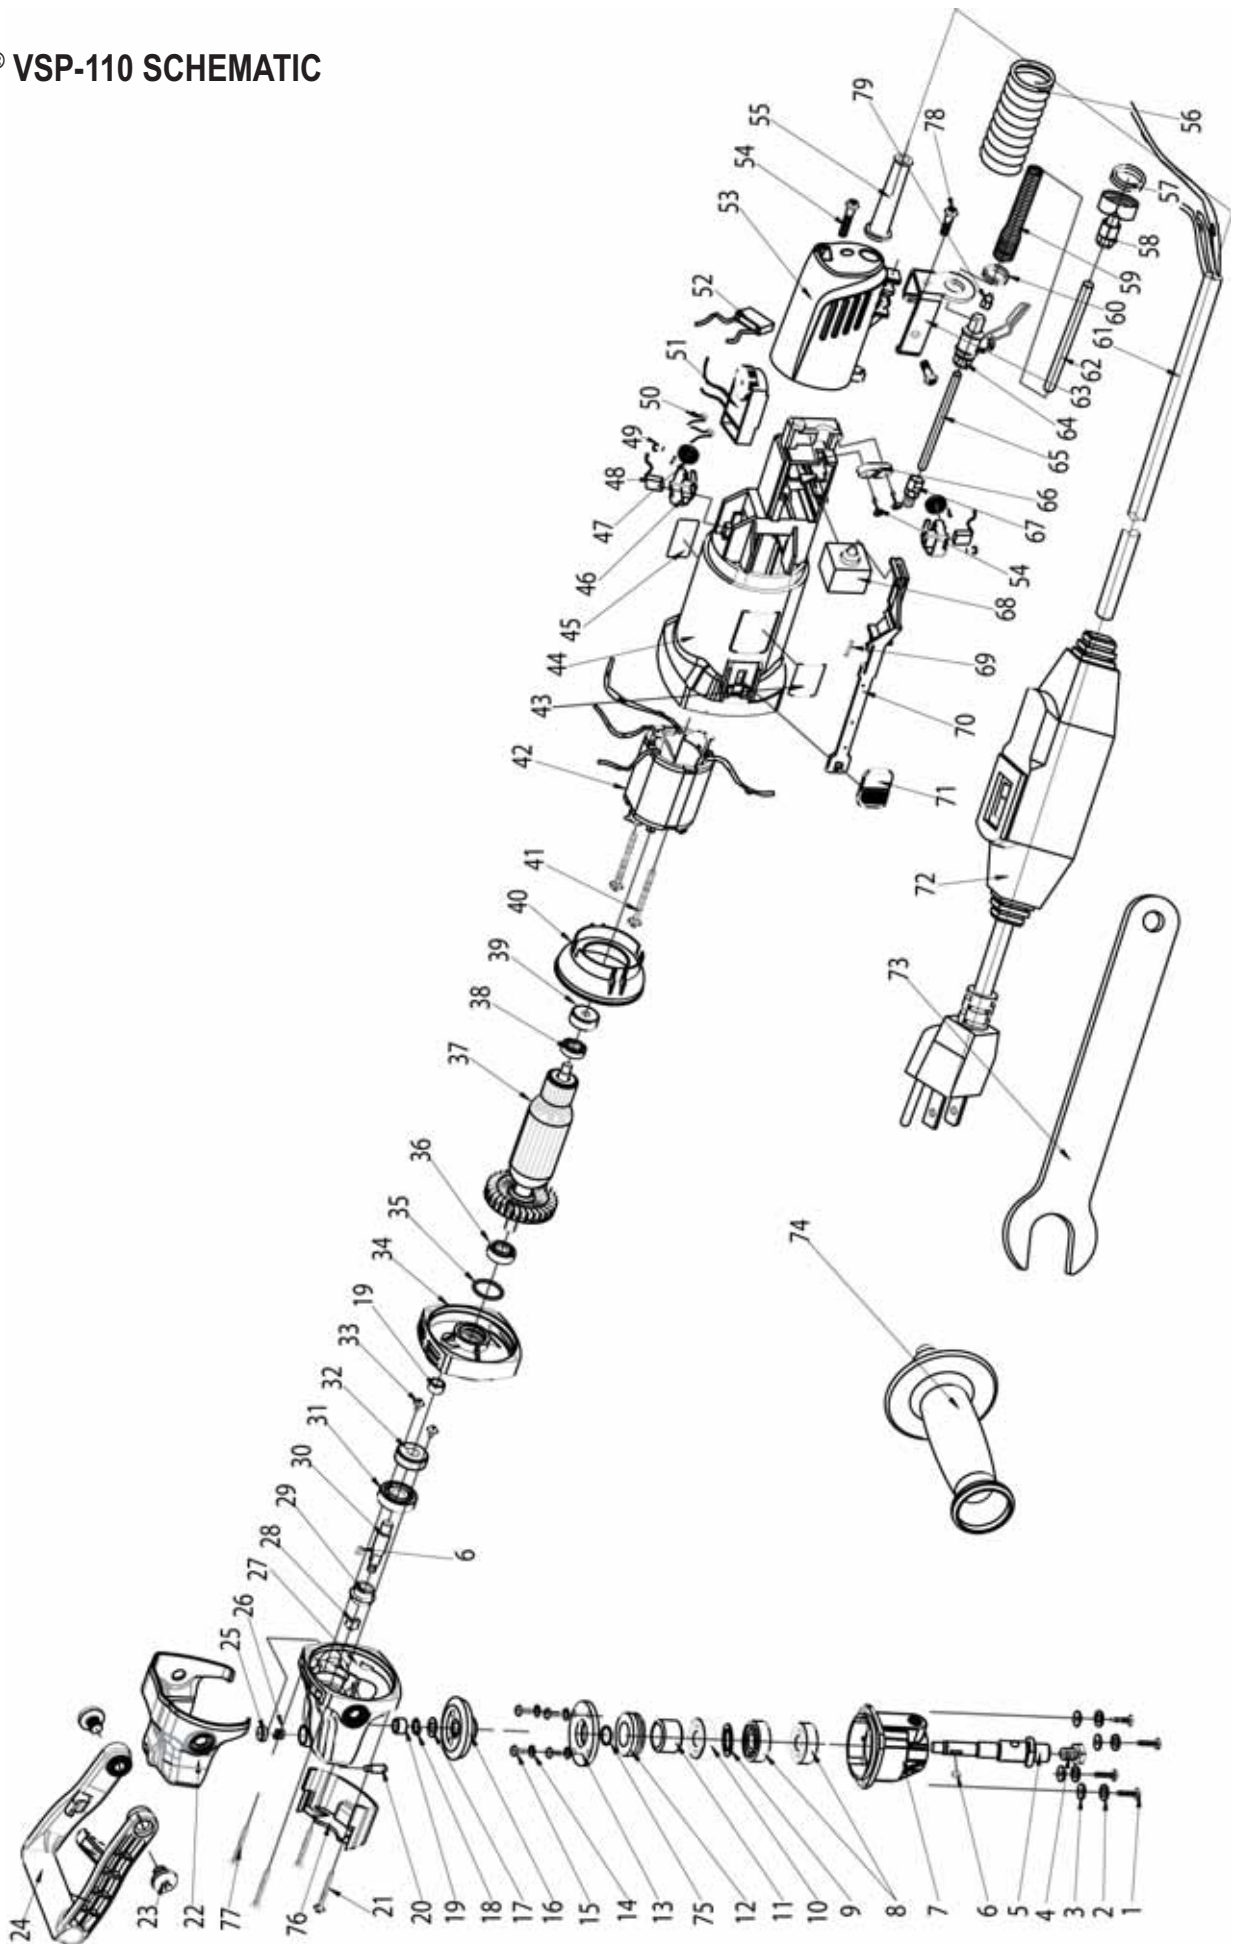

ALPHA® VSP-110 SCHEMATIC

ALPHA® VSP-110 PARTS LIST

DRAWING NO.	PART NO	DESCRIPTION	LIST PRICE EA.
1	210001	Screw M4x16	\$ 0.14
2	210002	Spring Washer 4	\$ 0.14
3	210003	Plain Washer 4	\$ 0.07
4	210004	Shower Bolt	\$ 1.13
5	210005	Output Shaft	\$ 3.68
6	210006	Key 3x10	\$ 0.07
7	210007	Gear Case Cover	\$ 4.96
8	210008	Oil Lip Seal B16x28x7D	\$ 6.02
9	210009	Bearing Washer	\$ 0.21
10	210010	Ball bearing 6201	\$11.33
11	210011	Gear Washer	\$ 0.71
12	210012	Thrust Bearing 15x28x6	\$11.89
13	210013	Bearing Clamp	\$ 0.92
14	210014	Spring Washer 5	\$ 0.14
15	210015	Screw M5x10	\$ 0.21
16	210016	Gear	\$12.27
17	210017	Wave Spring Washer	\$ 0.07
18	210018	Retaining Ring 10	\$ 0.07
19	210019	Oil-impregnated Bearing	\$ 1.49
20	210020	Spindle-Lock Pin	\$ 1.49
21	210021	Screw ST4.2x40	\$ 0.35
22	210022	Case Cover	\$ 3.47
23	210023	Screw M10x16	\$ 0.42
24	210024	C-Handle	\$22.84
25	210025	Spindle-Lock Cap	\$ 0.28
26	210026	Spindle-Lock Spring	\$ 0.07
27	210027	Gear Case	\$ 7.86
28	210028	Anti-loose Nut M6	\$ 0.14
29	210029	Pinion Z3	\$11.80
30	210030	Transmitting Shaft	\$ 1.49
31	210031	Ball Bearing 6200	\$11.12
32	210032	Bevel Gear Z2	\$13.17
33	210033	Screw M4x8	\$ 0.07
34	210034	Bearing Retainer	\$ 4.81
35	210035	O-Ring 21.2*1.8	\$ 0.07
36	210036	Ball Bearing 608	\$ 8.37
37	210037	Armature	\$59.71
38	210038	Ball Bearing 607	\$ 8.02
39	210039	Rubber Bearing Seat	\$ 0.57
40	210040	Windshield	\$ 1.84